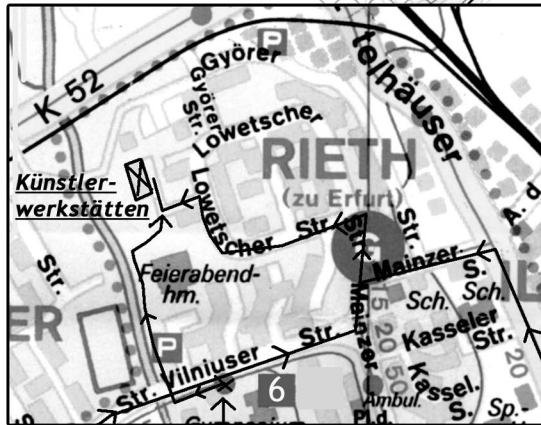

### von Außerhalb mit Auto:

B4 Hannoversche Str.  
Abfahrt zur Straße d. Nationen,  
dann rechts in  
Mittelhäuser Str.,  
1. rechts in Mainzer Str.,  
weiter s.u. Auto

## Anfahrt Künstlerwerkstätten

**Öffentliche Verkehrsmittel:** Straßenbahn Linie 6,  
Haltestelle: Vilniuser Str.,  
dann über Fußgängerampel, an der Gera entlang  
bis rechts einige Treppenstufen, dort hoch durch  
kleine Grünanlage bis Künstlerwerkstätten

**Auto:** Magdeburger Allee, Mittelhäuser Str.,  
links in Mainzer Str., 2. rechts in Lowetscher Str.,  
1. links bis links kleiner Weg mit kleinem Schild:  
Künstlerwerkstätten, Lowetscher Str. 42c

**Auto:** Nordhäuser Str., Warschauer Str.,  
Vilniuser Str. bis Ende dann links in Mainzer Str.  
und gleich wieder links in Lowetscher Str.,  
weiter s.o.