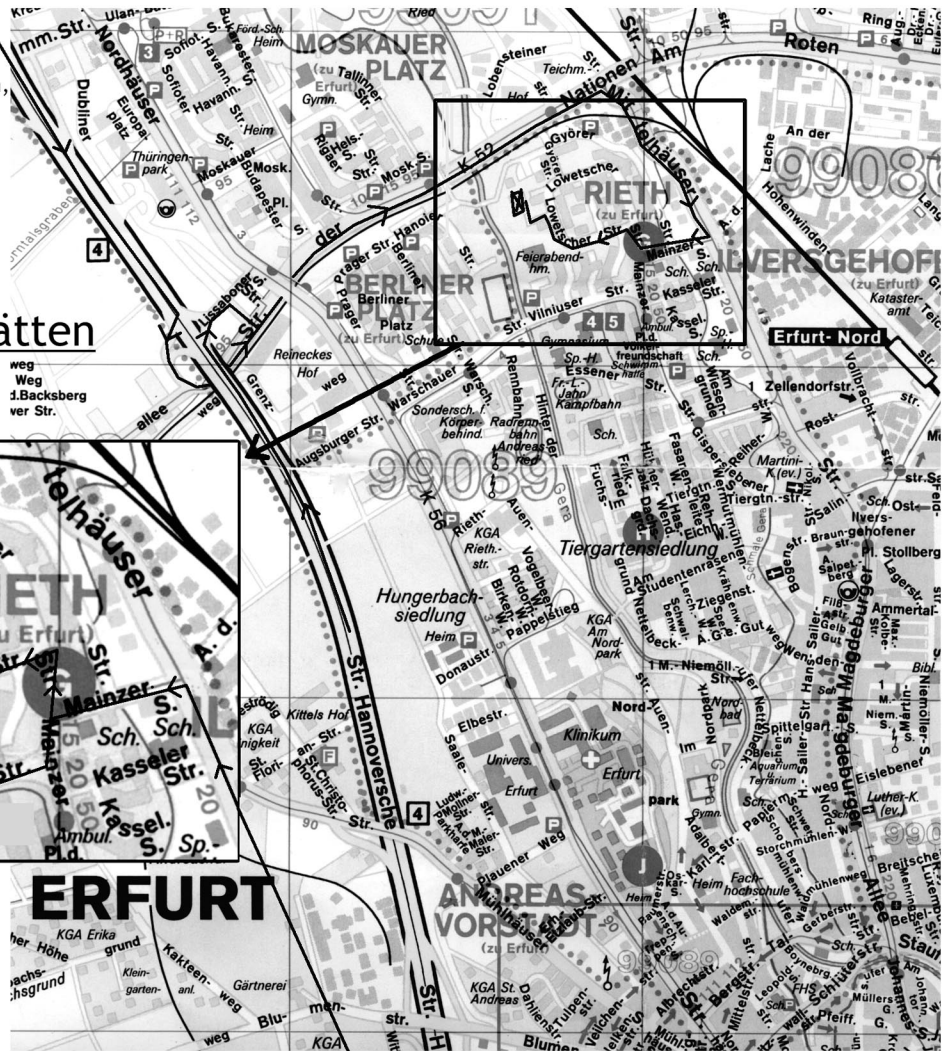

### von Außerhalb mit Auto:

B4 Hannoversche Str.  
Abfahrt zur Straße d. Nationen,  
dann rechts in  
Mittelhäuser Str.,  
1. rechts in Mainzer Str.,  
weiter s.u. Auto

## Anfahrt Künstlerwerkstätten

**Öffentliche Verkehrsmittel:** Straßenbahn Linie 6,  
Haltestelle: Vilniuser Str.,  
dann über Fußgängerampel, an der Gera entlang  
bis rechts einige Treppenstufen, dort hoch durch  
kleine Grünanlage bis Künstlerwerkstätten

**Auto:** Magdeburger Allee, Mittelhäuser Str.,  
links in Mainzer Str., 2. rechts in Lowetscher Str.,  
1. links bis links kleiner Weg mit kleinem Schild:  
Künstlerwerkstätten, Lowetscher Str. 42c

**Auto:** Nordhäuser Str., Warschauer Str.,  
Vilniuser Str. bis Ende dann links in Mainzer Str.  
und gleich wieder links in Lowetscher Str.,  
weiter s.o.